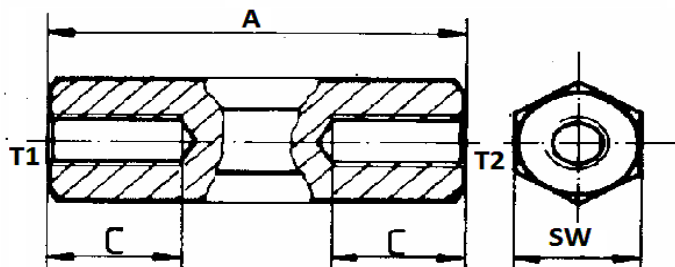

For Reference Only (Customer Information Sheet)

DRAWING NO: RE / 1030 / 2013

NOT TO SCALE

IF IN DOUBT - ASK

TOLERANCE : +/- 0.5 (Unless Specified)

SW = 5.5 MM

PART NO.	A	C	T1 / T2
RE - 1001-501	5	5	M4
RE - 1001-502	8	8	M4
RE - 1001-503	10	10	M4
RE - 1001-504	12	12	M4
RE - 1001-505	15	15	M4
RE - 1001-506	20	10	M4
RE - 1001-507	25	10	M4
RE - 1001-508	30	10	M4
RE - 1001-509	35	10	M4
RE - 1001-510	40	10	M4
RE - 1001-511	45	10	M4
RE - 1001-512	50	10	M4

DRAWING NO:

RE / 1030 / 2013

TITLE:

**M4 HEXAGON FEMALE
SPACER**

For Enquiry: Email: info@rachnabrass.com | export@rachnabrass.com

Website: www.rachnabrass.com

For Reference Only (Customer Information Sheet)

DRAWING NO: RE / 1024 / 2013

NOT TO SCALE

IF IN DOUBT - ASK

TOLERANCE : +/- 0.5 (Unless Specified)

SW = 8 MM

PART NO.	A	C	T1 / T2
RE - 1001-401	8	8	M4
RE - 1001-402	9	9	M4
RE - 1001-403	10	10	M4
RE - 1001-404	11	11	M4
RE - 1001-405	12	12	M4
RE - 1001-406	13	13	M4
RE - 1001-407	14	14	M4
RE - 1001-408	15	15	M4
RE - 1001-409	16	8	M4
RE - 1001-410	17	8	M4
RE - 1001-411	18	8	M4
RE - 1001-412	19	8	M4